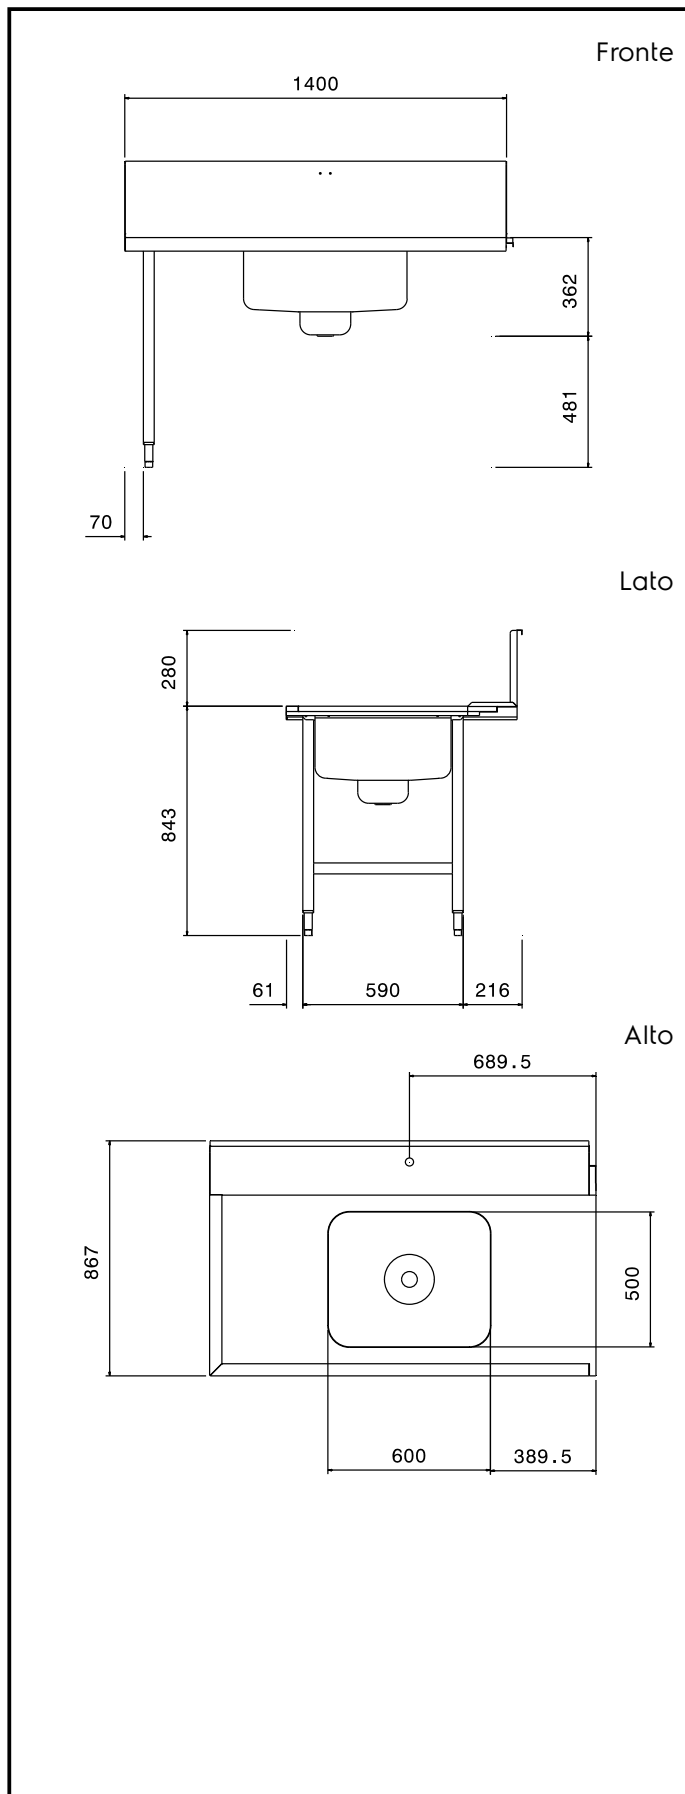

Movimentazione Stoviglie Tavolo prelavaggio con vasca sinistra, 1400 mm

ARTICOLO N° _____

MODELLO N° _____

NOME _____

SIS # _____

AIA # _____

**865362 (BHPPTB14L)**Tavolo prelavaggio con
vasca sinistra, 1400 mm per
lavapentole/oggetti
passante

Descrizione

Articolo N° _____

Per lavapentole. Top in acciaio inox AISI 304 lucidato, con bordo antigocciolamento e pannello posteriore paraspruzzi. N. 2 gambe tubolari a sezione quadrata 40x40 mm su piedini regolabili. Dimensione vasca 700x500x250h mm, gocciolatoio con alloggiamento per valvola shut-off (non inclusa). Vascone sul lato sinistro.

Costruzione

- Interamente in acciaio inox AISI 304.
- Devono essere fissati alla lavastoviglie e dotati di una coppia di piedini all'altra estremità.
- Tutte le superfici liscie con finitura lucida.
- Gambe tubolari quadrate in acciaio inox 40x40 mm.
- Piani completamente piegati con profilo anti-gocciolamento per una pulizia facile e sicura.

Approvazione: _____

Informazioni chiave

Feeding direction: from Left to Right

Dimensioni esterne, larghezza: 1400 mm

Dimensioni esterne, profondità: 867 mm

Dimensioni esterne, altezza: 1123 mm

Peso netto: 10 kg